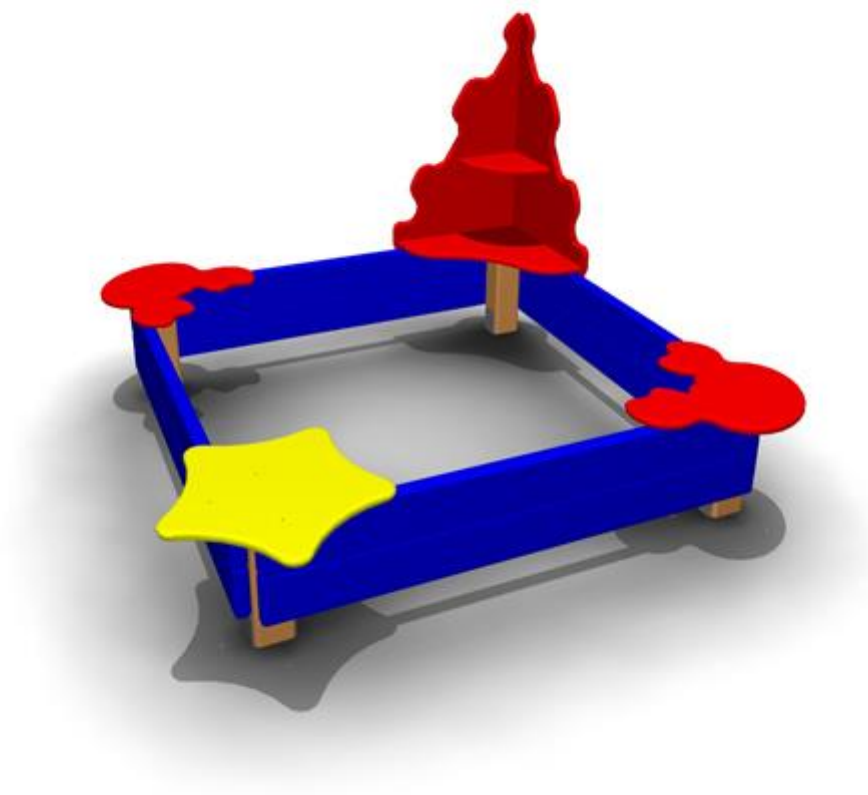

### **ПС-16.2 Домик-беседка**

**Длина:** 1270

**Ширина:** 1270

**Высота:** 2725

**Материал:** Влагостойкая фанера, металлическая труба, клееный брус

35 500 руб.

### ПС-17 Песочница

Длина: 1810

Ширина: 1750

Высота: 1210

Материал: Металл, влагостойкая фанера, клееный брус, сухая доска

11 977 руб.

**ПС-18 Домик-беседка**

**Длина:** 1170