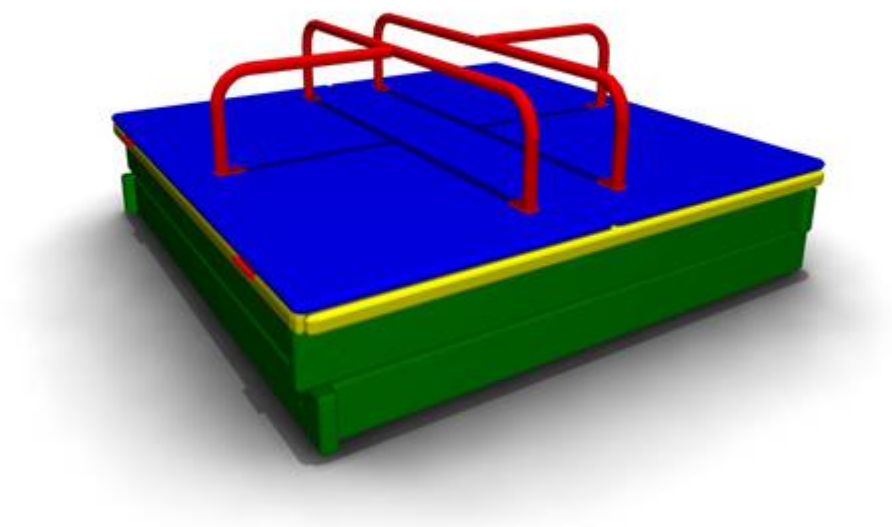

Высота: 200

Материал: Влагостойкая фанера, металл, дерево

5 620 руб.

**ПС-01.4 Песочница**

**Длина:** 1725

**Ширина:** 1540

**Высота:** 605

**Материал:** Влагостойкая фанера, клееный брус, сухая доска

11 976 руб.

**ПС-01К2 Песочница детская с откидной крышкой**

**Длина:** 1525

**Ширина:** 1500

**Высота:** 600

**Материал:** Влагостойкая фанера, дерево, металлическая труба  
16 782 руб.

**ПС-02 Песочница**