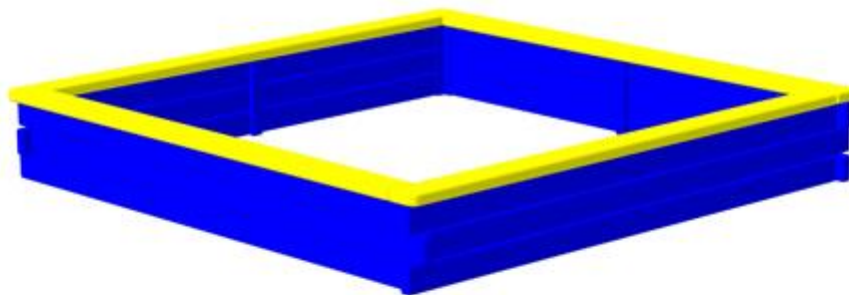

### **ПС-50 Песочница**

**Длина:** 2050

**Ширина:** 2050

**Высота:** 2495

**Материал:** Влагостойкая фанера, металлическая труба

32 200 руб.