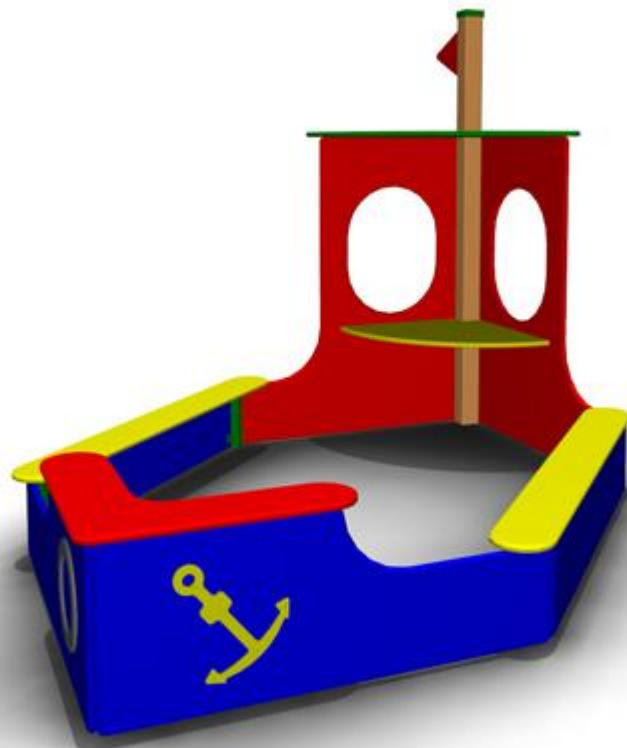

**Высота:** 2250

**Материал:** Влагостойкая фанера, металлическая труба, клееный брус, дерево

49 950 руб.

**ПС-12 Домик-беседка**

**Длина:** 1700

**Ширина:** 1650

**Высота:** 1965

**Материал:** Влагостойкая фанера, металлическая труба, клееный брус  
46696 руб.