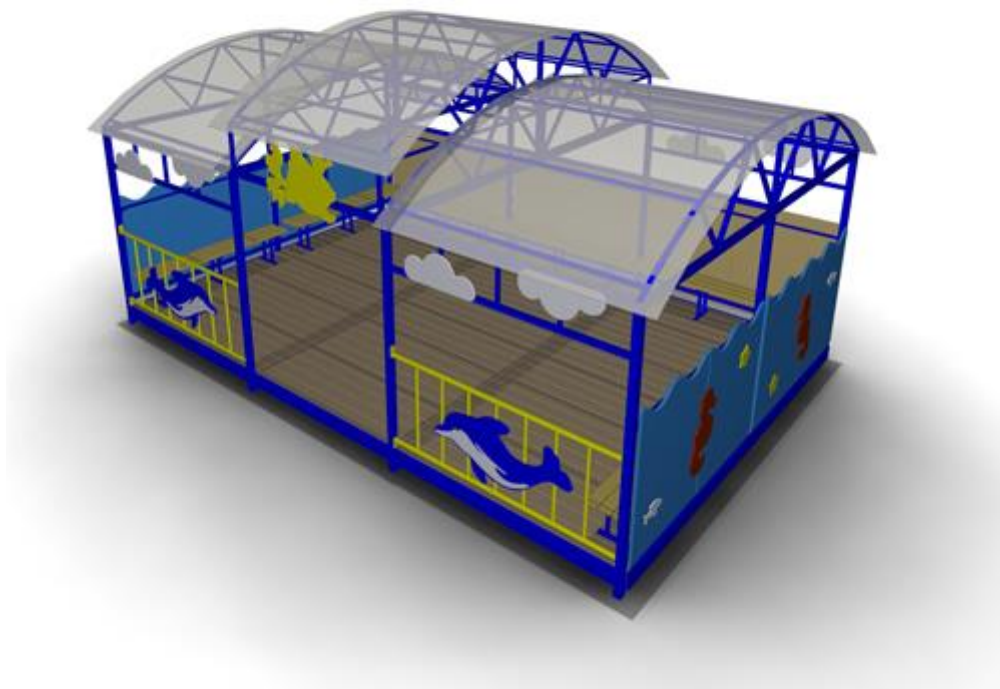

### **ПС-38 Песочница**

**Длина:** 3210

**Ширина:** 2050

**Высота:** 1820

**Материал:** Влагостойкая фанера, металл, клееный брус.

62 100 руб.