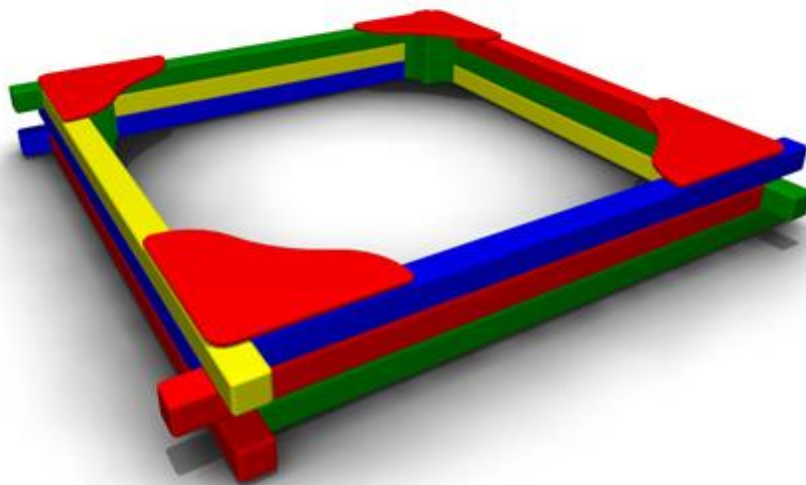

### **ПС-34 Песочница**

**Длина:** 2520

**Ширина:** 1300

**Высота:** 1200

**Материал:** клееный брус, влагостойкая фанера, металл

41 510 руб.