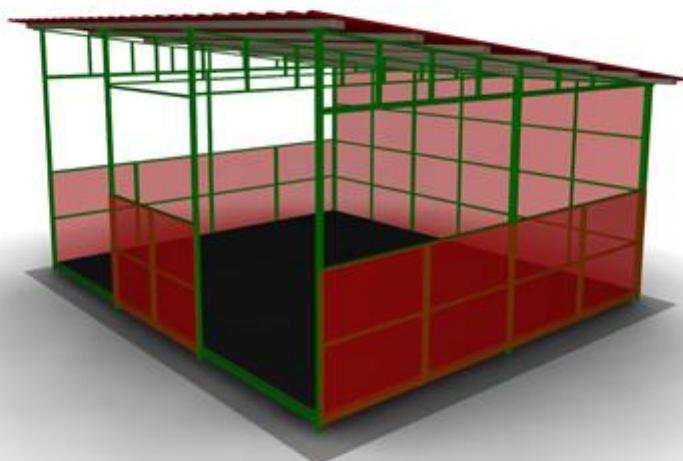

### **ПС-44 Веранда**

**Длина:** 7700

**Ширина:** 4960

**Высота:** 2660

**Материал:** Металл, сотовый поликарбонат, влагостойкая фанера, профнастил

368 500 руб.