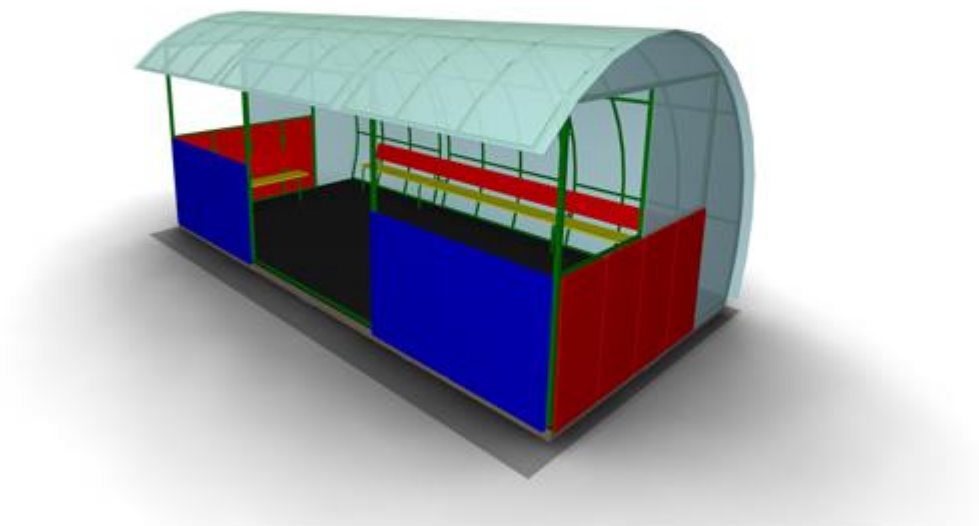

Высота: 300

Материал: металл, дерево

4200 .

4

**ПС-01 Р Песочница «Ромашка»**

**Длина:** 1610

**Ширина:** 1610

**Высота:** 1685

**Длина:** 4010

**Ширина:** 1925

**Высота:** 1810

**Материал:** Влагостойкая фанера, металлическая труба

53 715 руб.

**ПС-13.2 Песочница «Кораблик»**

**Длина:** 2140

**Ширина:** 1890

**Высота:** 2145

**Материал:** Металл, труба вгп, профильная труба, влагостойкая фанера, клееный брус

19 950 руб.

**ПС-14 Веранда для детского сада**

**Длина:** 6200

**Ширина:** 3510

**Высота:** 2855

**Материал:** Влагостойкая фанера, металлическая труба, сотовый поликарбонат