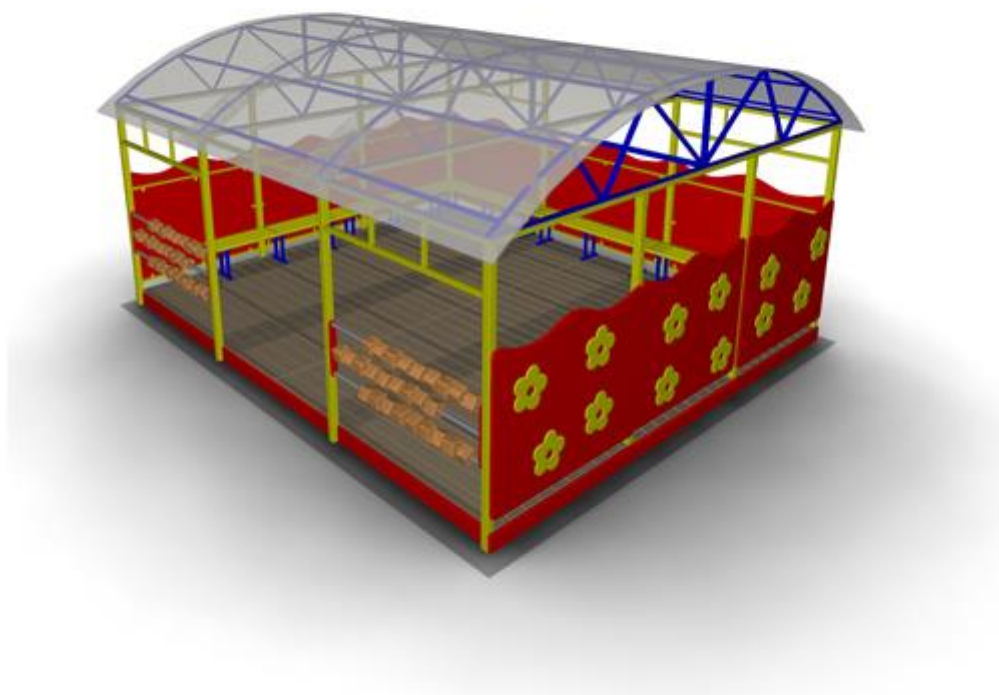

ПС-42 Веранда

Длина: 5495

Ширина: 4650

Высота: 2810

Материал: Влагостойкая фанера, клееный брус, металл, сотовый поликарбонат.

353 693 руб.