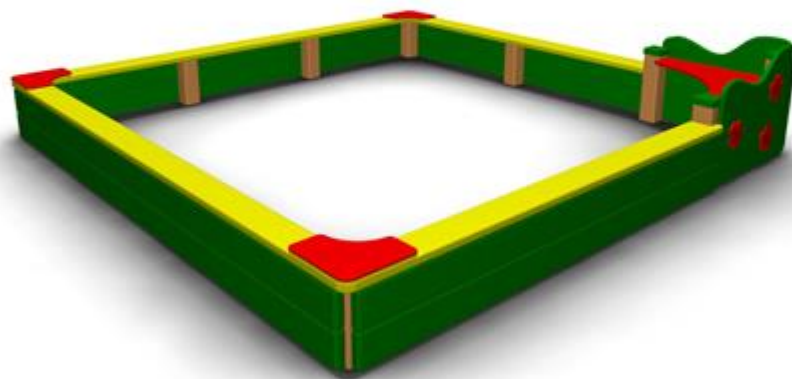

**Длина:** 3400

**Ширина:** 3400

**Высота:** 2090

**Материал:** Влагостойкая фанера, клееный брус, дерево, металлическая труба

24 583 руб.

**ПС-06 Песочный дворик**

**Длина:** 2655

**Ширина:** 2850

**Высота:** 1940

**Материал:** Материал: Влагостойкая фанера, клееный брус, дерево  
44 250 руб.

**ПС-07 Песочница**

Длина: 2990

Ширина: 2990

Высота: 600

Материал: Влагостойкая фанера, дерево

11 990 руб.