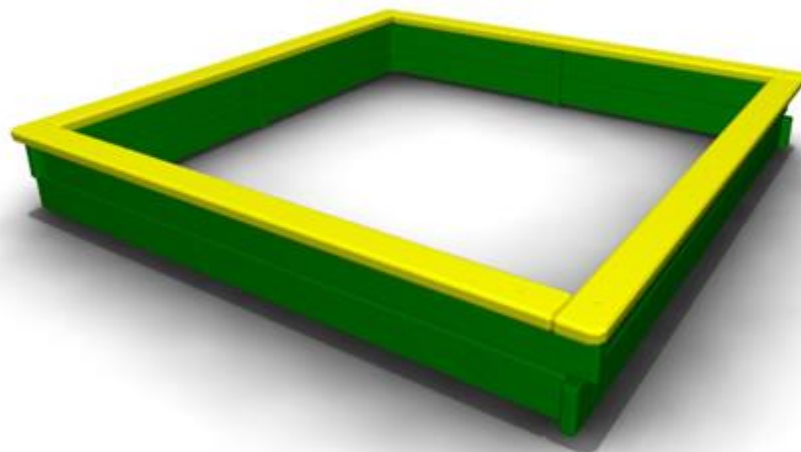

Высота: 200

Материал: Влагостойкая фанера, металл, дерево

5 620 руб.

**ПС-01.4 Песочница**

**Длина:** 1725

**Ширина:** 1540

**Высота:** 605

**Материал:** Влагостойкая фанера, клееный брус, сухая доска

11 976 руб.

**ПС-01К2 Песочница детская с откидной крышкой**

**Длина:** 1525

**Ширина:** 1500

**Высота:** 600

**Материал:** Влагостойкая фанера, дерево, металлическая труба  
16 782 руб.

**ПС-02 Песочница**

**Длина:** 2050

**Ширина:** 2050

**Высота:** 300

**Материал:** Металл, дерево

**5 338 руб.**

**ПС-02.1 Песочница**

Длина: 2000

Ширина: 2000

Высота: 185

Материал: Металл, дерево

5000 руб.

**ПС-03 Песочница с навесом**

**Длина:** 2000

**Ширина:** 1500

**Высота:** 1600

**Материал:** дерево, клееный брус, влагостойкая фанера