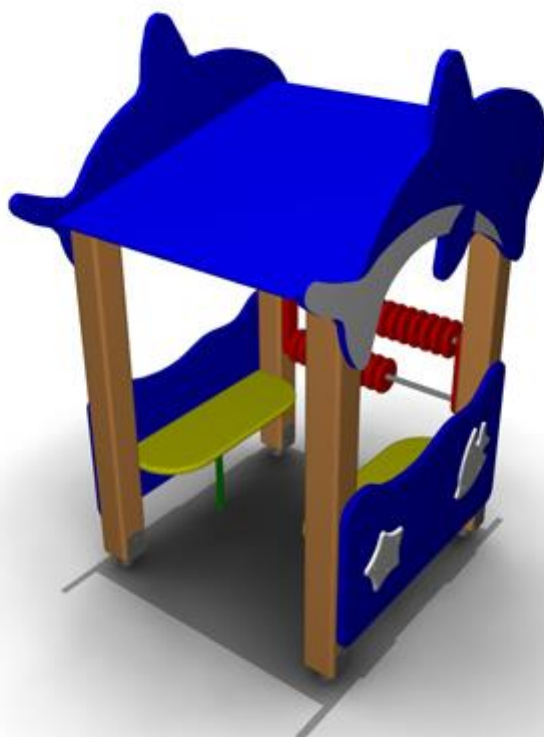

### ПС-17 Песочница

Длина: 1810

Ширина: 1750

Высота: 1210

Материал: Металл, влагостойкая фанера, клееный брус, сухая доска

11 977 руб.

**ПС-18 Домик-беседка**

**Длина:** 1170