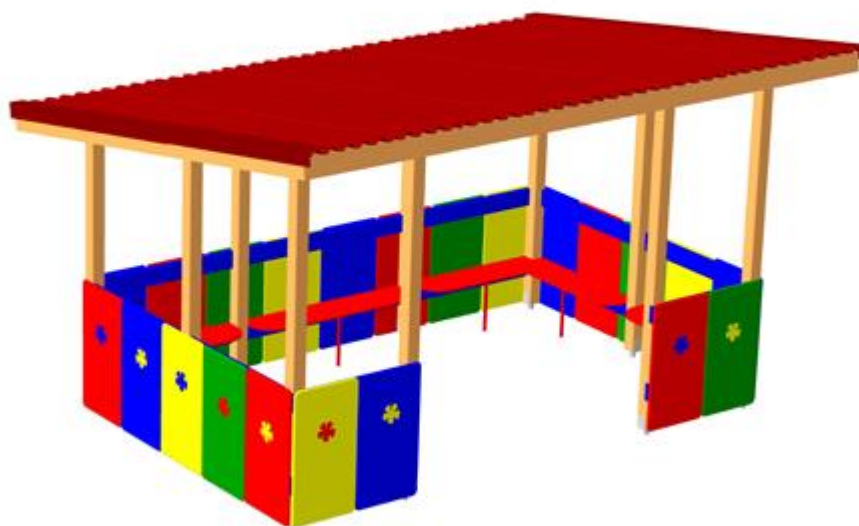

ПС-15М Веранда

Длина: 4595

Ширина: 3537

Высота: 2625

Материал: Металл, влагостойкая фанера, клееный брус, профнастил
187 887 руб.