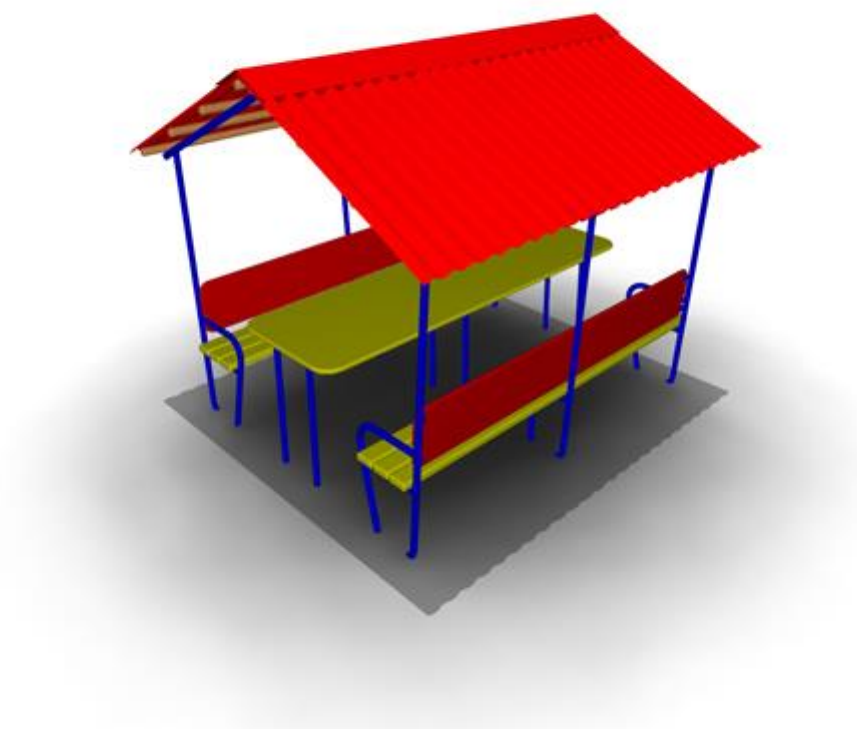

ПС-32 Домик-беседка

Длина: 2400

Ширина: 2230

Высота: 2045

Материал: Влагостойкая фанера, металлическая труба, доска

39 530 руб.