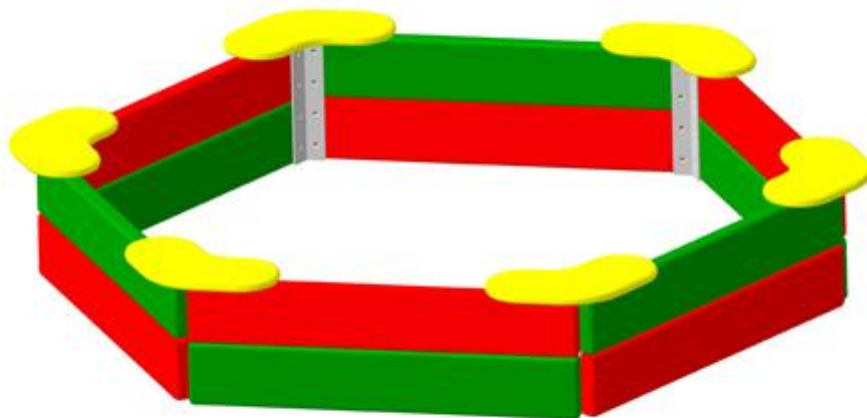

ПС-33 Песочница

Длина: 1840

Ширина: 1635

Высота: 303

Материал: Влагостойкая фанера, клееный брус

9 700 руб.