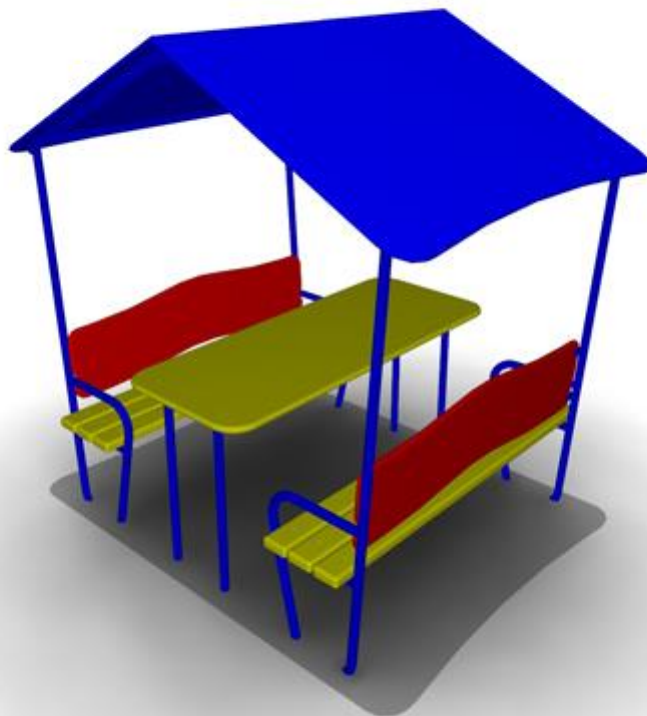

ПС-20 Домик беседка

Длина: 1480

Ширина: 1905

Высота: 1935

Материал: Влагостойкая фанера, дерево, металлическая труба

19 500 руб.