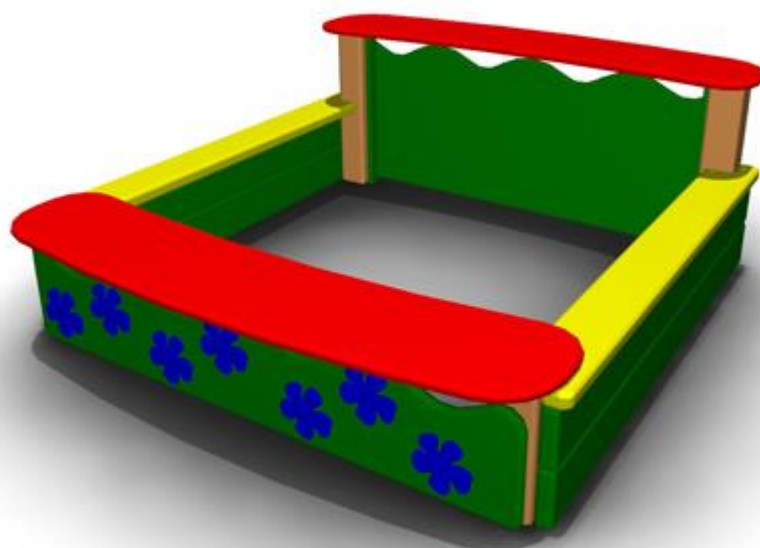

Высота: 300

Материал: металл, дерево

4200 .

4

**ПС-01 Р Песочница «Ромашка»**

**Длина:** 1610

**Ширина:** 1610

**Высота:** 1685

**Длина:** 1500

**Ширина:** 1500

**Высота:** 1300

**Материал:** Влагостойкая фанера, металлическая труба, клееный брус, дерево

23 263 руб.

**ПС-01.3 Песочница**

Длина: 1500

Ширина: 1500

Высота: 200

Материал: Влагостойкая фанера, металл, дерево

5 620 руб.

**ПС-01.4 Песочница**

**Длина:** 1725

**Ширина:** 1540

**Высота:** 605

**Материал:** Влагостойкая фанера, клееный брус, сухая доска