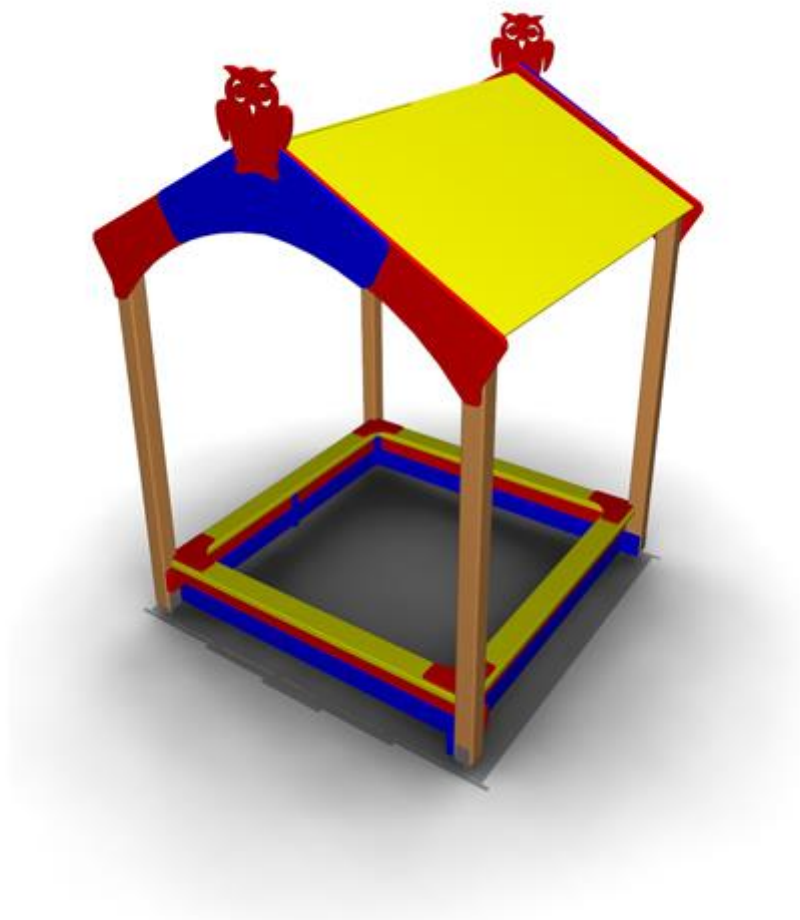

### **ПС-42 Веранда**

**Длина:** 5495

**Ширина:** 4650

**Высота:** 2810

**Материал:** Влагостойкая фанера, клееный брус, металл, сотовый поликарбонат.

353 693 руб.