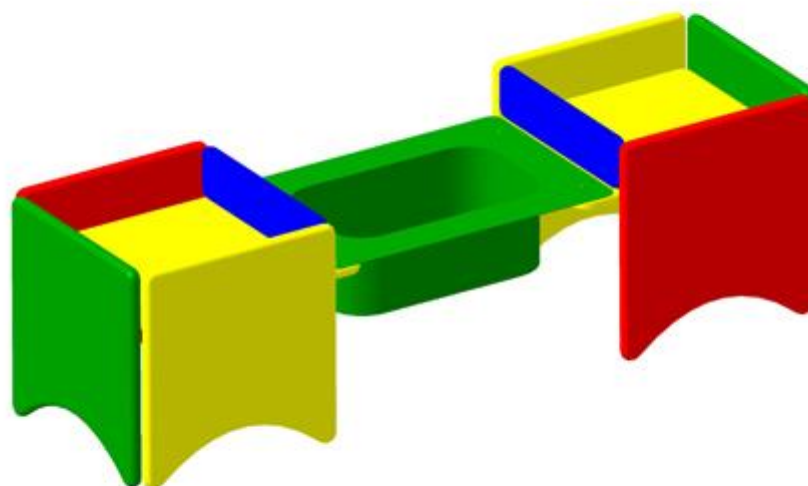

ПС-21 Песочница «С ванночкой»

Длина: 1440

Ширина: 440

Высота: 425

Материал: Влагостойкая фанера, металл

31 435 руб.