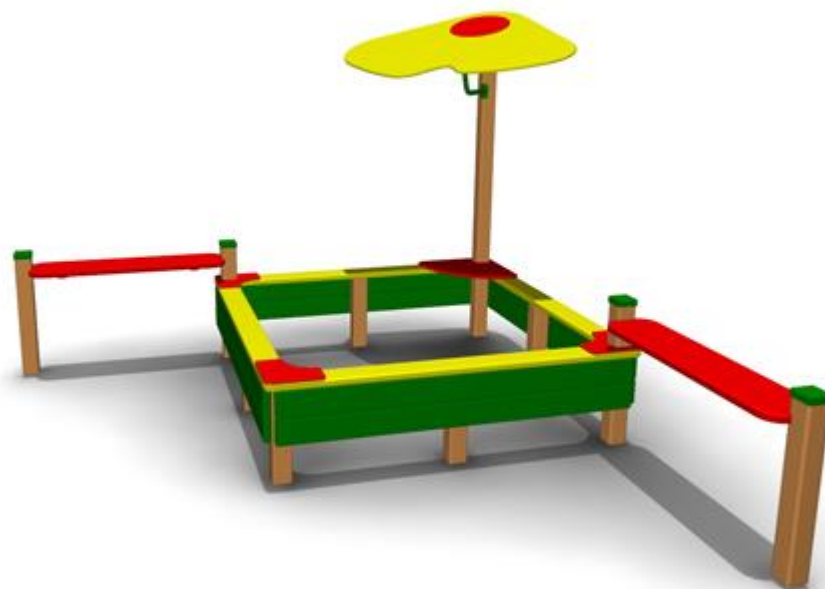

19 415 руб.

**ПС-04 Песочница «Махаон»**

**Длина:** 2180

**Ширина:** 1820

**Высота:** 1735

**Материал:** Влагостойкая фанера, клееный брус, дерево металлическая труба

23 450 руб.

**ПС-05 Песочница с двумя лавочками**

**Длина:** 3400

**Ширина:** 3400

**Высота:** 2090

**Материал:** Влагостойкая фанера, клееный брус, дерево, металлическая труба

24 583 руб.

**ПС-06 Песочный дворик**

**Длина:** 2655

**Ширина:** 2850