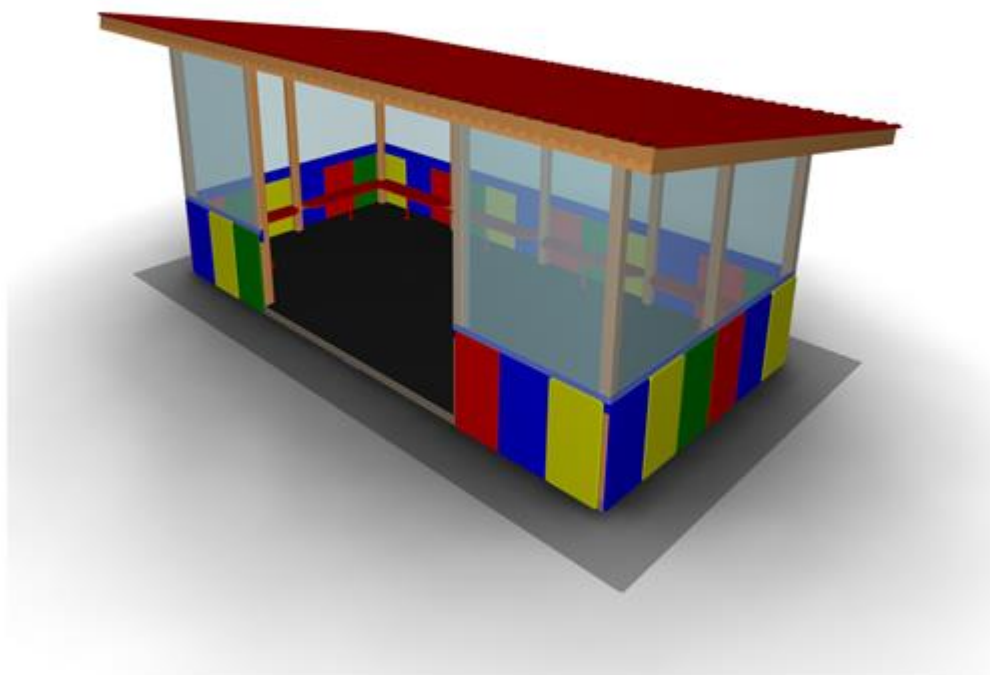

ПС-15 Веранда для детского сада

Длина: 7080

Ширина: 4120

Высота: 3110

Материал: Влагостойкая фанера, металлическая труба, клееный брус
дерево

389 106 руб.