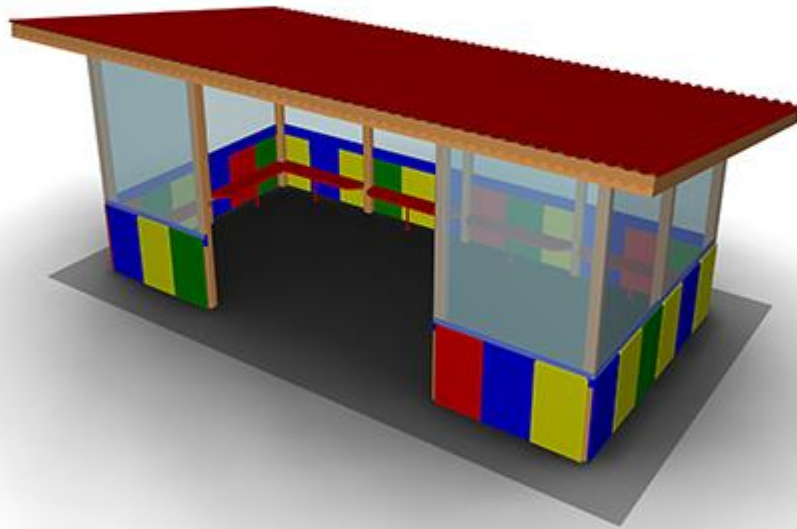

ПС-15 Теневой навес без пола

Длина: 7080

Ширина: 4120

Высота: 3110

Материал: Влагостойкая фанера, металлическая труба, клееный брус, металлопрофиль

263 850 руб.