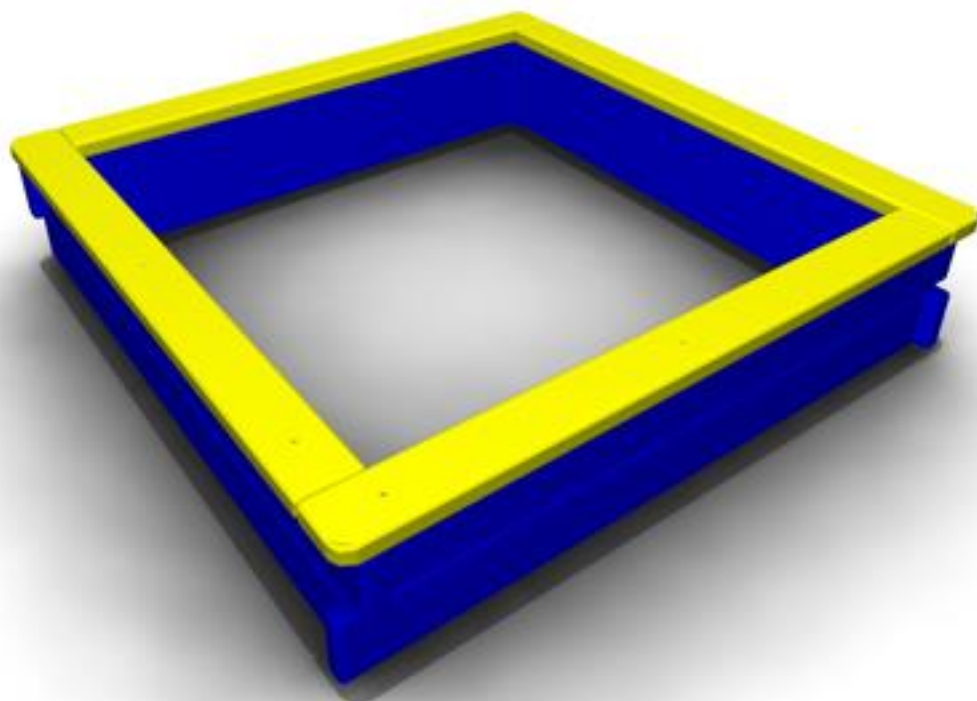

**ПС-01 К Песочница с крышкой**

**Длина:** 1490

**Ширина:** 1490

**Высота:** 390

**Материал:** Влагостойкая фанера, дерево, металлическая труба  
12602 руб.

**ПС-01 Песочница**

Длина: 1400

Ширина: 1400

Высота: 300

Материал: металл, дерево

4200 .

4

**ПС-01 Р Песочница «Ромашка»**

**Длина:** 1610

**Ширина:** 1610

**Высота:** 1685