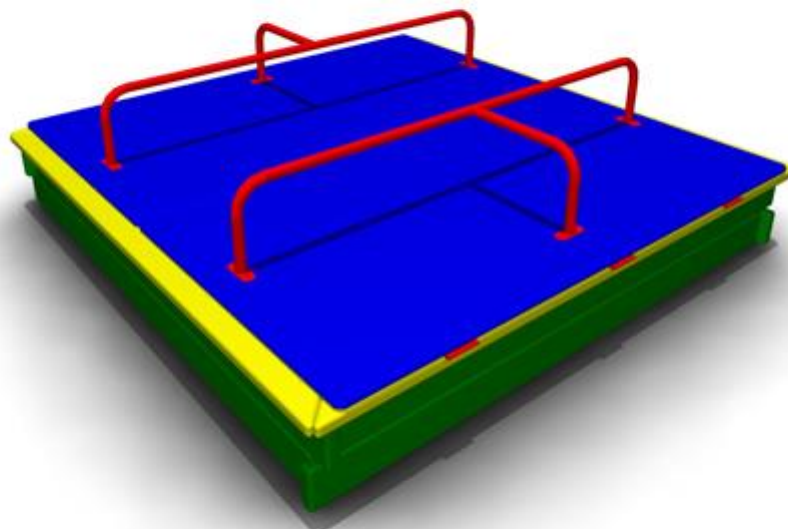

### **ПС-39 Веранда**

**Длина:** 6260

**Ширина:** 4140

**Высота:** 3215

**Материал:** Влагостойкая фанера, металл, сотовый поликарбонат, клееный брус.

358 335 руб.