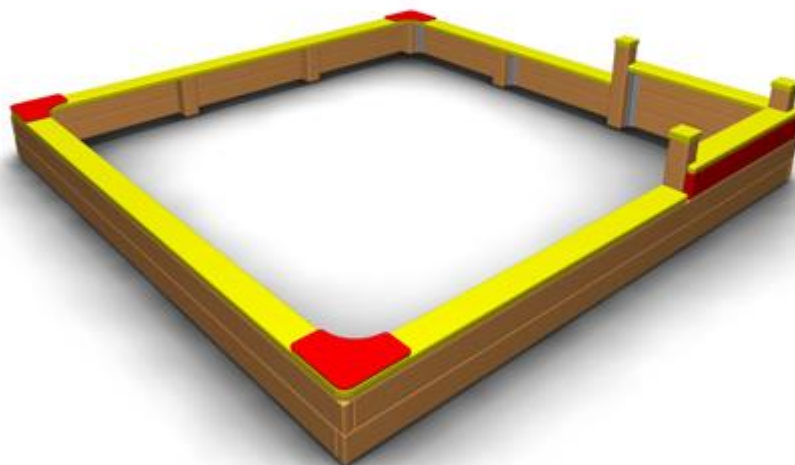

**Длина:** 3400

**Ширина:** 3400

**Высота:** 2090

**Материал:** Влагостойкая фанера, клееный брус, дерево, металлическая труба

24 583 руб.

**ПС-06 Песочный дворик**

**Длина:** 2655

**Ширина:** 2850

**Высота:** 1940

**Материал:** Материал: Влагостойкая фанера, клееный брус, дерево  
44 250 руб.

**ПС-07 Песочница**

Длина: 2990

Ширина: 2990

Высота: 600

Материал: Влагостойкая фанера, дерево

11 990 руб.

**ПС-07.1 Песочница**

**Длина:** 3140

**Ширина:** 3140

**Высота:** 575

**Материал:** Влагостойкая фанера, клееный брус, дерево

11 990 руб.

**ПС-07.2 Песочница**

Длина: 3285

Ширина: 3285

Высота: 300

Материал: Влагостойкая фанера, металл, дерево

27 200 руб.

**ПС-08 Песочница «Бабочка»**

**Длина:** 1840

**Ширина:** 1845

**Высота:** 1705