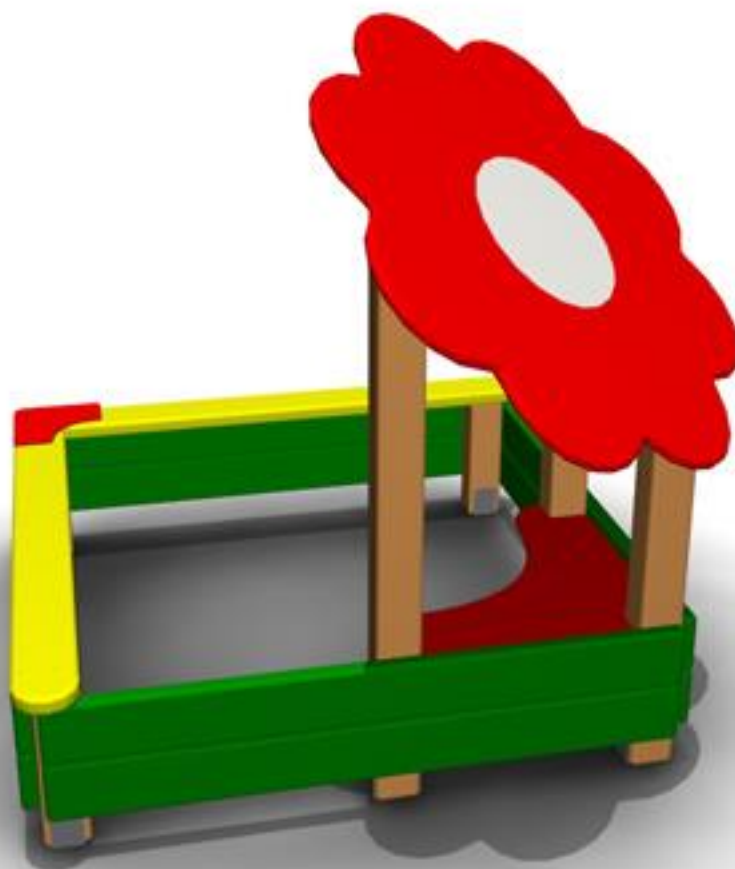

**ПС-01 К Песочница с крышкой**

**Длина:** 1490

**Ширина:** 1490

**Высота:** 390

**Материал:** Влагостойкая фанера, дерево, металлическая труба  
12602 руб.

**ПС-01 Песочница**

Длина: 1400

Ширина: 1400

Высота: 300

Материал: металл, дерево

4200 .

4

**ПС-01 Р Песочница «Ромашка»**

**Длина:** 1610

**Ширина:** 1610

**Высота:** 1685

**Материал:** Влагостойкая фанера, дерево металлическая труба  
15 310 руб.

**ПС-01.1 Песочница**

Длина: 1720

Ширина: 1720

Высота: 1640

Материал: Влагостойкая фанера, металл, клеёный брус  
13 500 руб.

**ПС-01.2 Песочница**