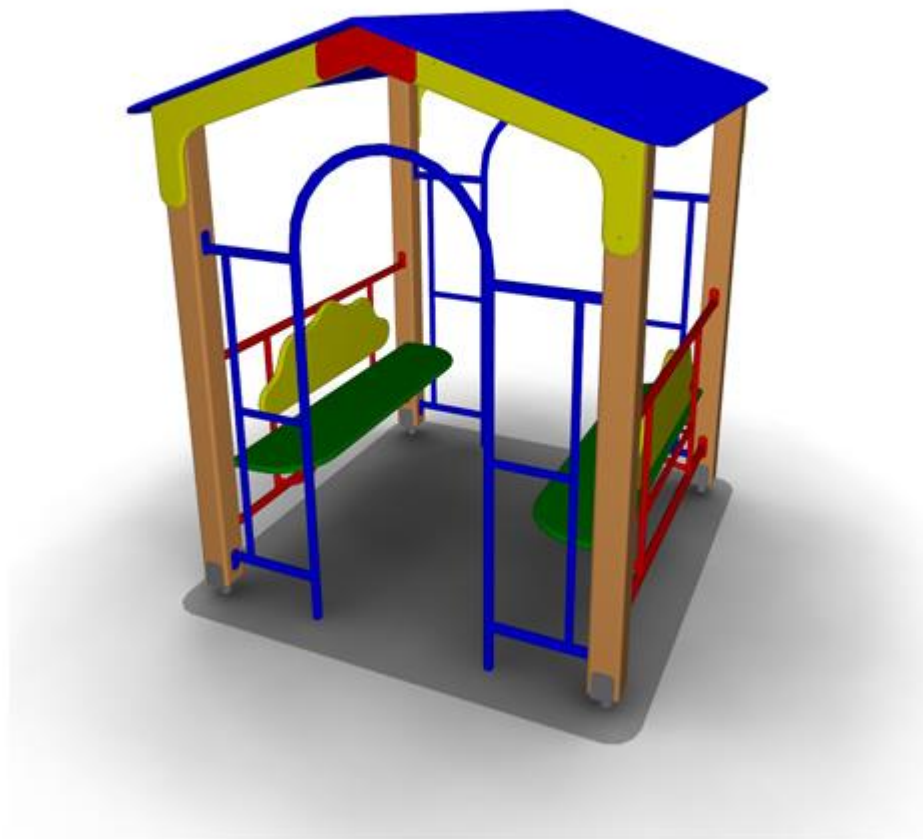

ПС-12 Домик-беседка

Длина: 1700

Ширина: 1650

Высота: 1965

Материал: Влагостойкая фанера, металлическая труба, клееный брус
46696 руб.