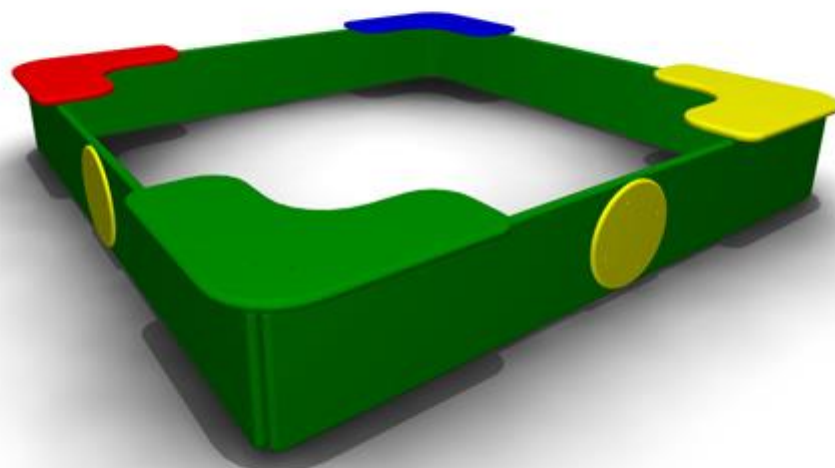

### **ПС-35 Песочница**

**Длина:** 2100

**Ширина:** 2100

**Высота:** 295

**Материал:** влагостойкая фанера, металл, клееный брус

12 450 руб.