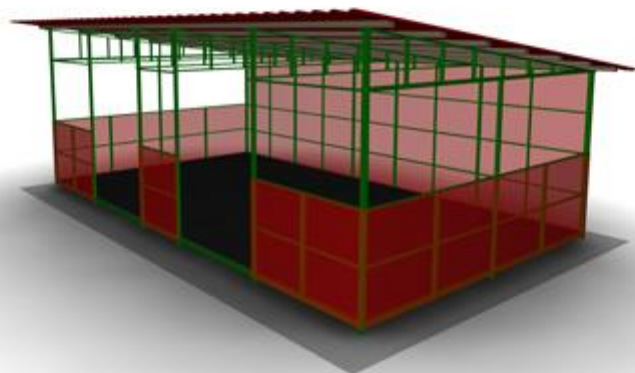

### **ПС-44 Веранда**

**Длина:** 7700

**Ширина:** 4960

**Высота:** 2660

**Материал:** Металл, сотовый поликарбонат, влагостойкая фанера, профнастил

368 500 руб.