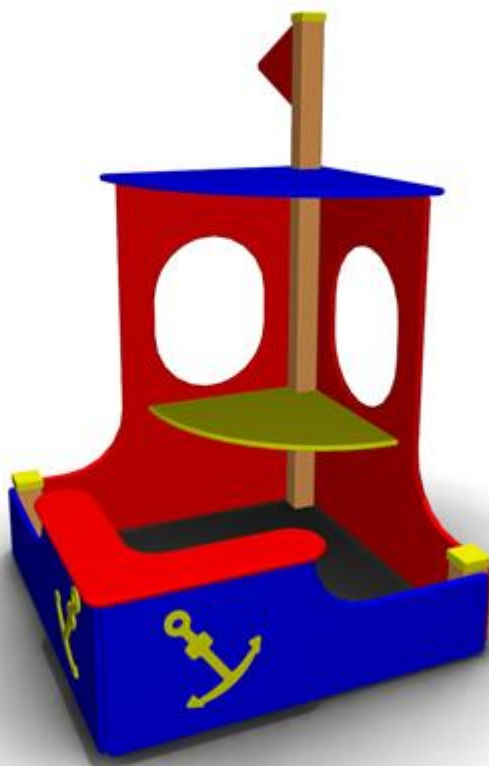

**ПС-13 Песочница «Кораблик»**

**Длина:** 3650

**Ширина:** 1925

**Высота:** 2145

**Материал:** Металл, труба вгп, профильная труба, влагостойкая фанера, клееный брус

33 492 руб.

**ПС-13.1 Песочница «Кораблик с рубкой»**

**Длина:** 4010

**Ширина:** 1925

**Высота:** 1810

**Материал:** Влагостойкая фанера, металлическая труба

53 715 руб.

**ПС-13.2 Песочница «Кораблик»**

**Длина:** 2140

**Ширина:** 1890