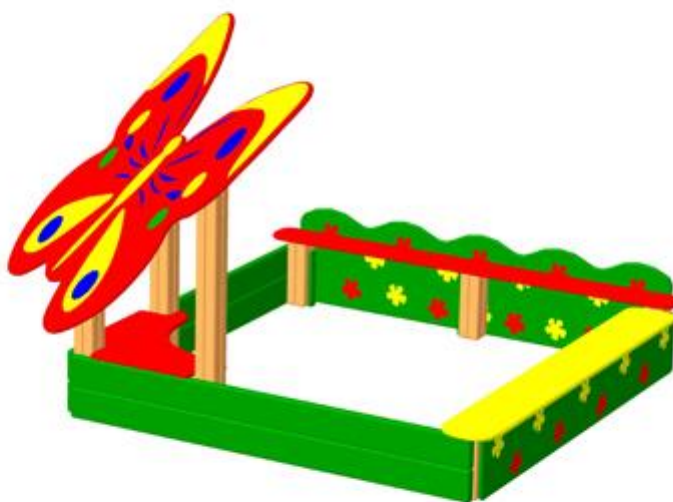

ПС-47 Песочница

Длина: 2470

Ширина: 2520

Высота: 1575

Материал: Влагостойкая фанера, металлическая труба, клееный брус

29 840 руб.