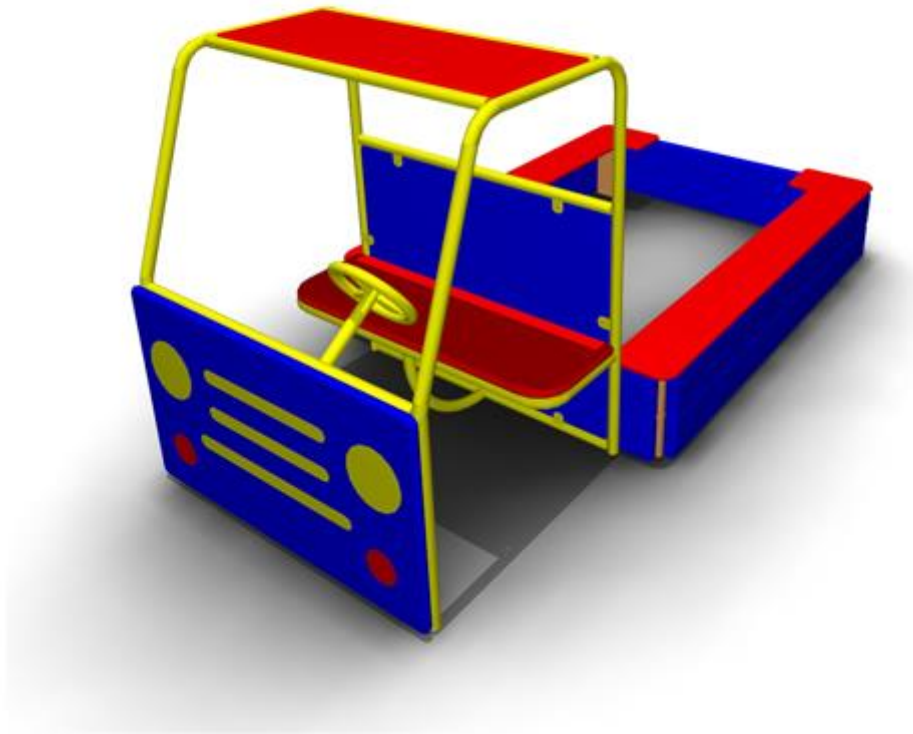

### **ПС-33 Песочница**

**Длина:** 1840

**Ширина:** 1635

**Высота:** 303

**Материал:** Влагостойкая фанера, клееный брус

9 700 руб.