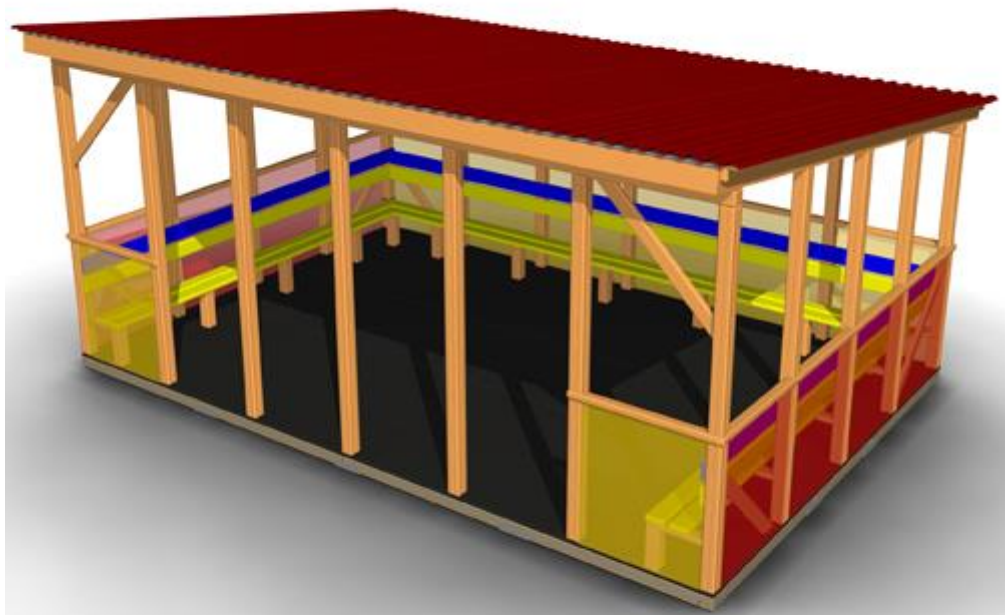

### **ПС-53 Песочница**

**Длина:** 1600

**Ширина:** 1870

**Высота:** 1600

**Материал:** Влагостойкая фанера, металлическая труба, клееный брус

23 200 руб.