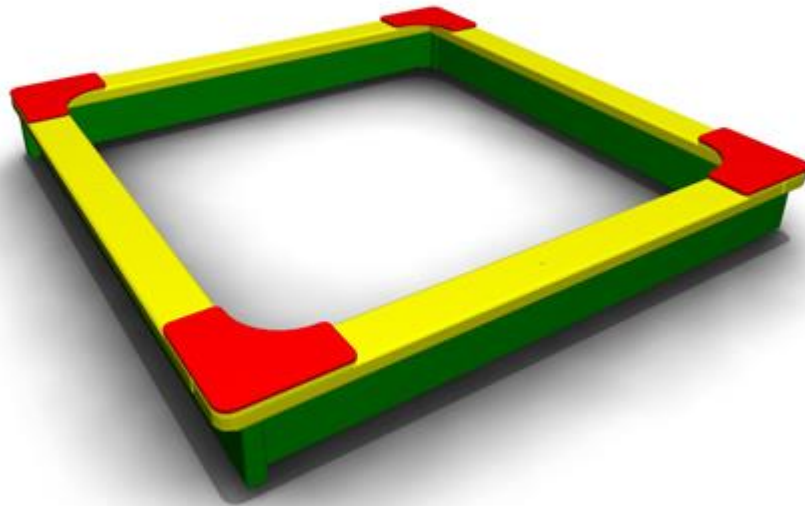

Высота: 300

Материал: металл, дерево

4200 .

4

**ПС-01 Р Песочница «Ромашка»**

**Длина:** 1610

**Ширина:** 1610

**Высота:** 1685

**Материал:** Влагостойкая фанера, дерево металлическая труба  
15 310 руб.

**ПС-01.1 Песочница**

Длина: 1720

Ширина: 1720

Высота: 1640

Материал: Влагостойкая фанера, металл, клеёный брус  
13 500 руб.

**ПС-01.2 Песочница**

**Длина:** 1500

**Ширина:** 1500

**Высота:** 1300

**Материал:** Влагостойкая фанера, металлическая труба, клееный брус, дерево

23 263 руб.

**ПС-01.3 Песочница**

Длина: 1500

Ширина: 1500

Высота: 200

Материал: Влагостойкая фанера, металл, дерево

5 620 руб.

**ПС-01.4 Песочница**

**Длина:** 1725

**Ширина:** 1540

**Высота:** 605

**Материал:** Влагостойкая фанера, клееный брус, сухая доска